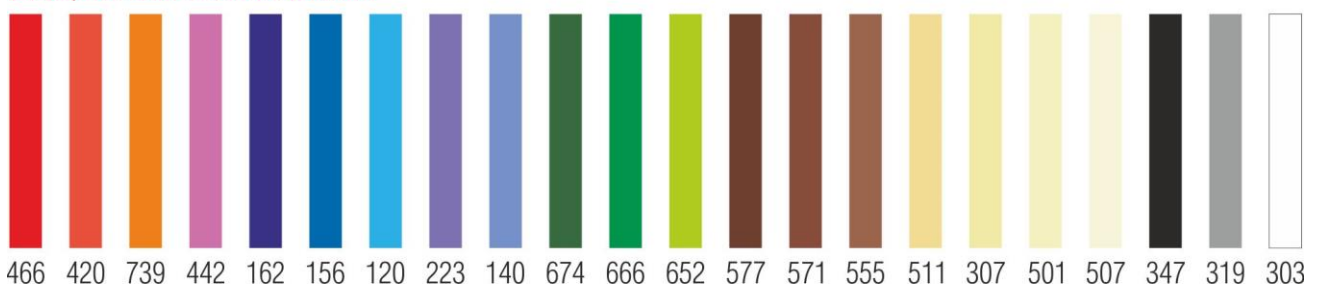

Профиль

№	Наименование	Изображение	Ед.изм. (м.п.)	Цена (грн.)
1	Профиль ПВХ		м.п.	50
2	Профиль Алюминиевый		м.п.	65
3	Профиль Алюминиевый Потолочный		м.п.	80
4	Профиль Алюминиевый Универсальный		м.п.	90
5	«Парящий» профиль		м.п.	250

Вставка

6	Вставка обычная, белая		м.п.	25
7	Вставка цветная		м.п.	50
8	Вставка цветная, крашенная		м.п.	95

Декоративная вставка цветная