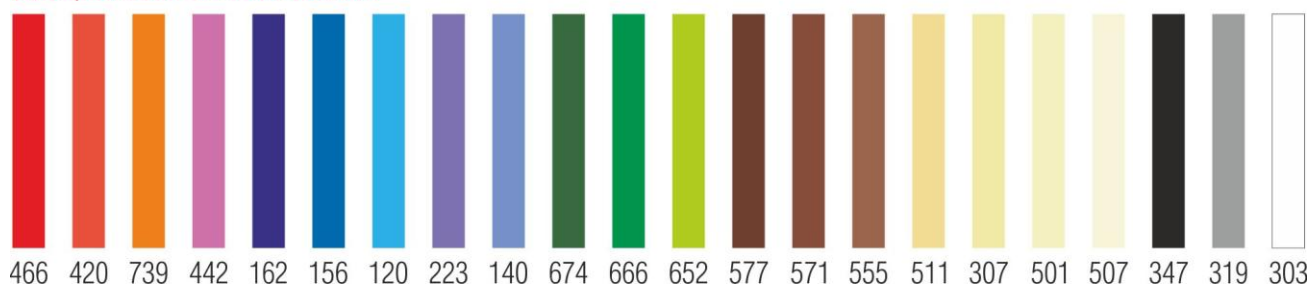

Профиль

№	Наименование	Изображение	Ед.изм. (м.п.)	Цена (грн.)
1	Профиль ПВХ		м.п.	30
2	Профиль Алюминиевый		м.п.	45
3	Профиль Алюминиевый Потолочный		м.п.	55
4	Профиль Алюминиевый Универсальный		м.п.	70
5	«Парящий» профиль		м.п.	80

Вставка

6	Вставка обычная, белая		м.п.	25
7	Вставка цветная		м.п.	40
8	Вставка цветная, крашенная		м.п.	75

Декоративная вставка цветная